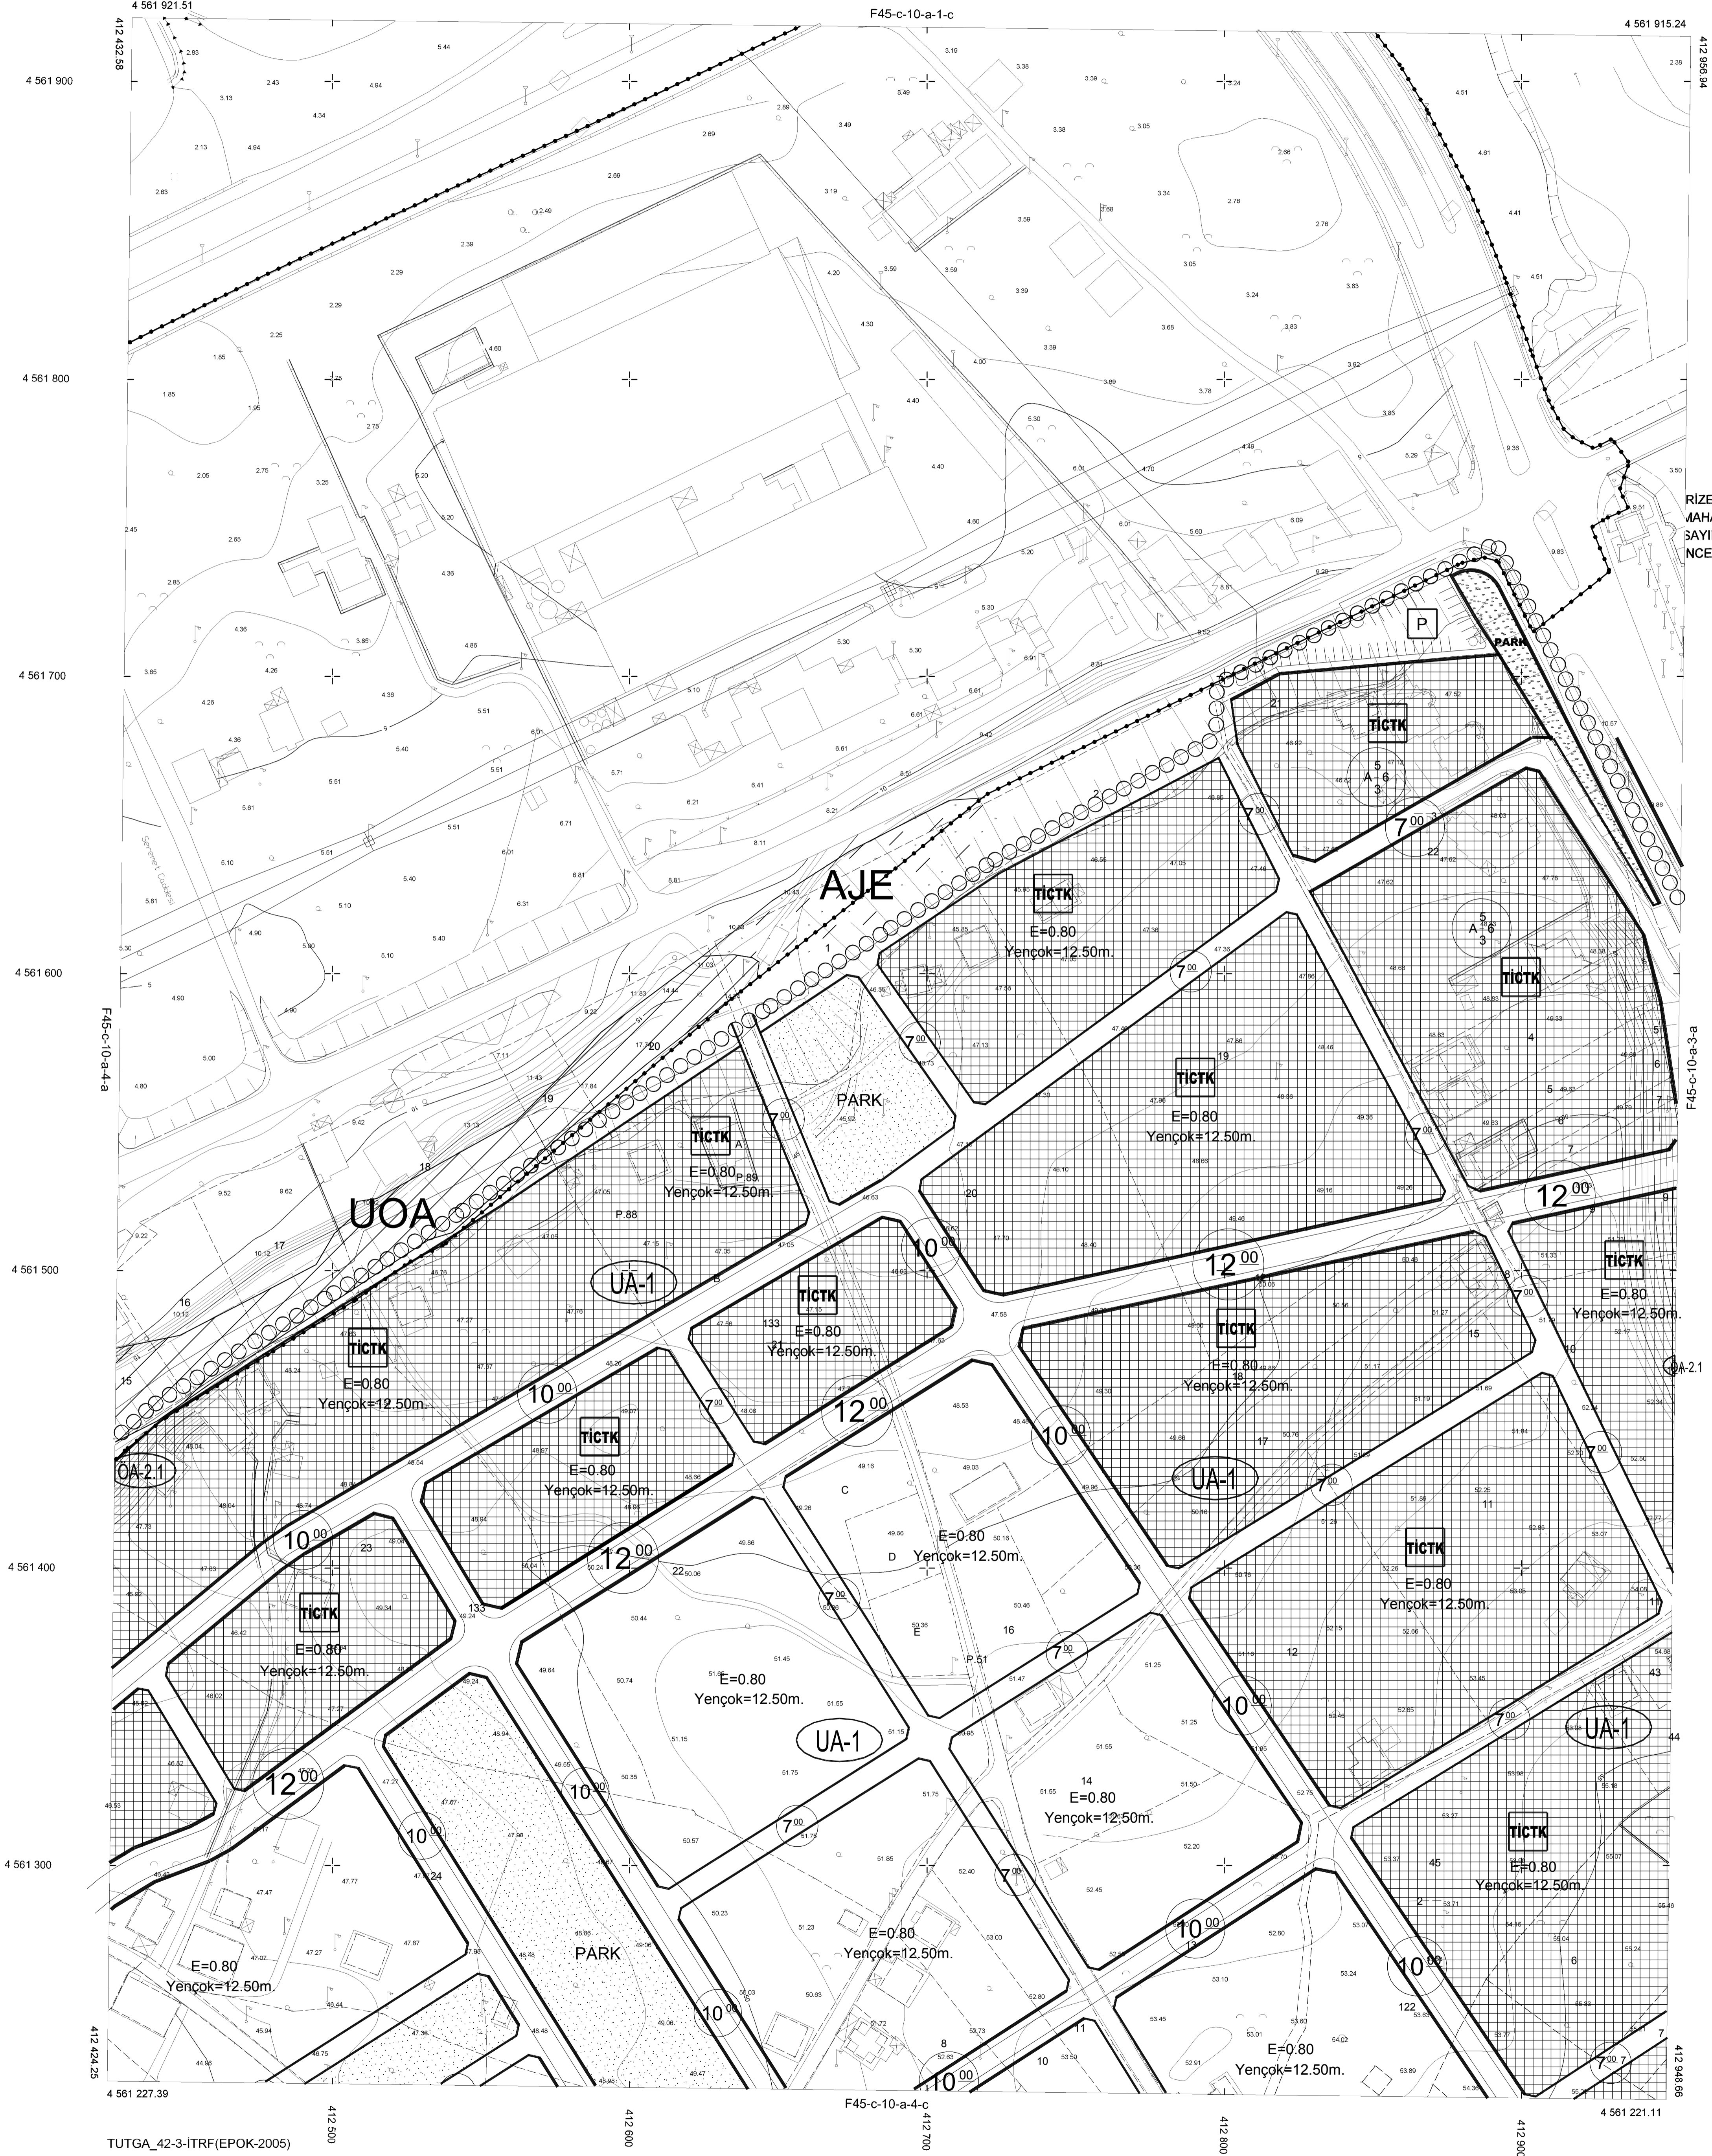

RİZE-PAZAR
(HAMİDİYE)
F45-C-10-A-4-B

01					45
06					
11					
16					
21	22	23	24	25	

	1	2
a		
b		
c		
d		

RİZE - PAZAR - HAMİDİYE
MAHALLESİNE AIT 15 ADET HALİHAZIR HARİTA 3194
SAYILI İMAR KANUNUNUN 7/A MADDESİNE GÖRE
NCELENDİVE ONANDI.