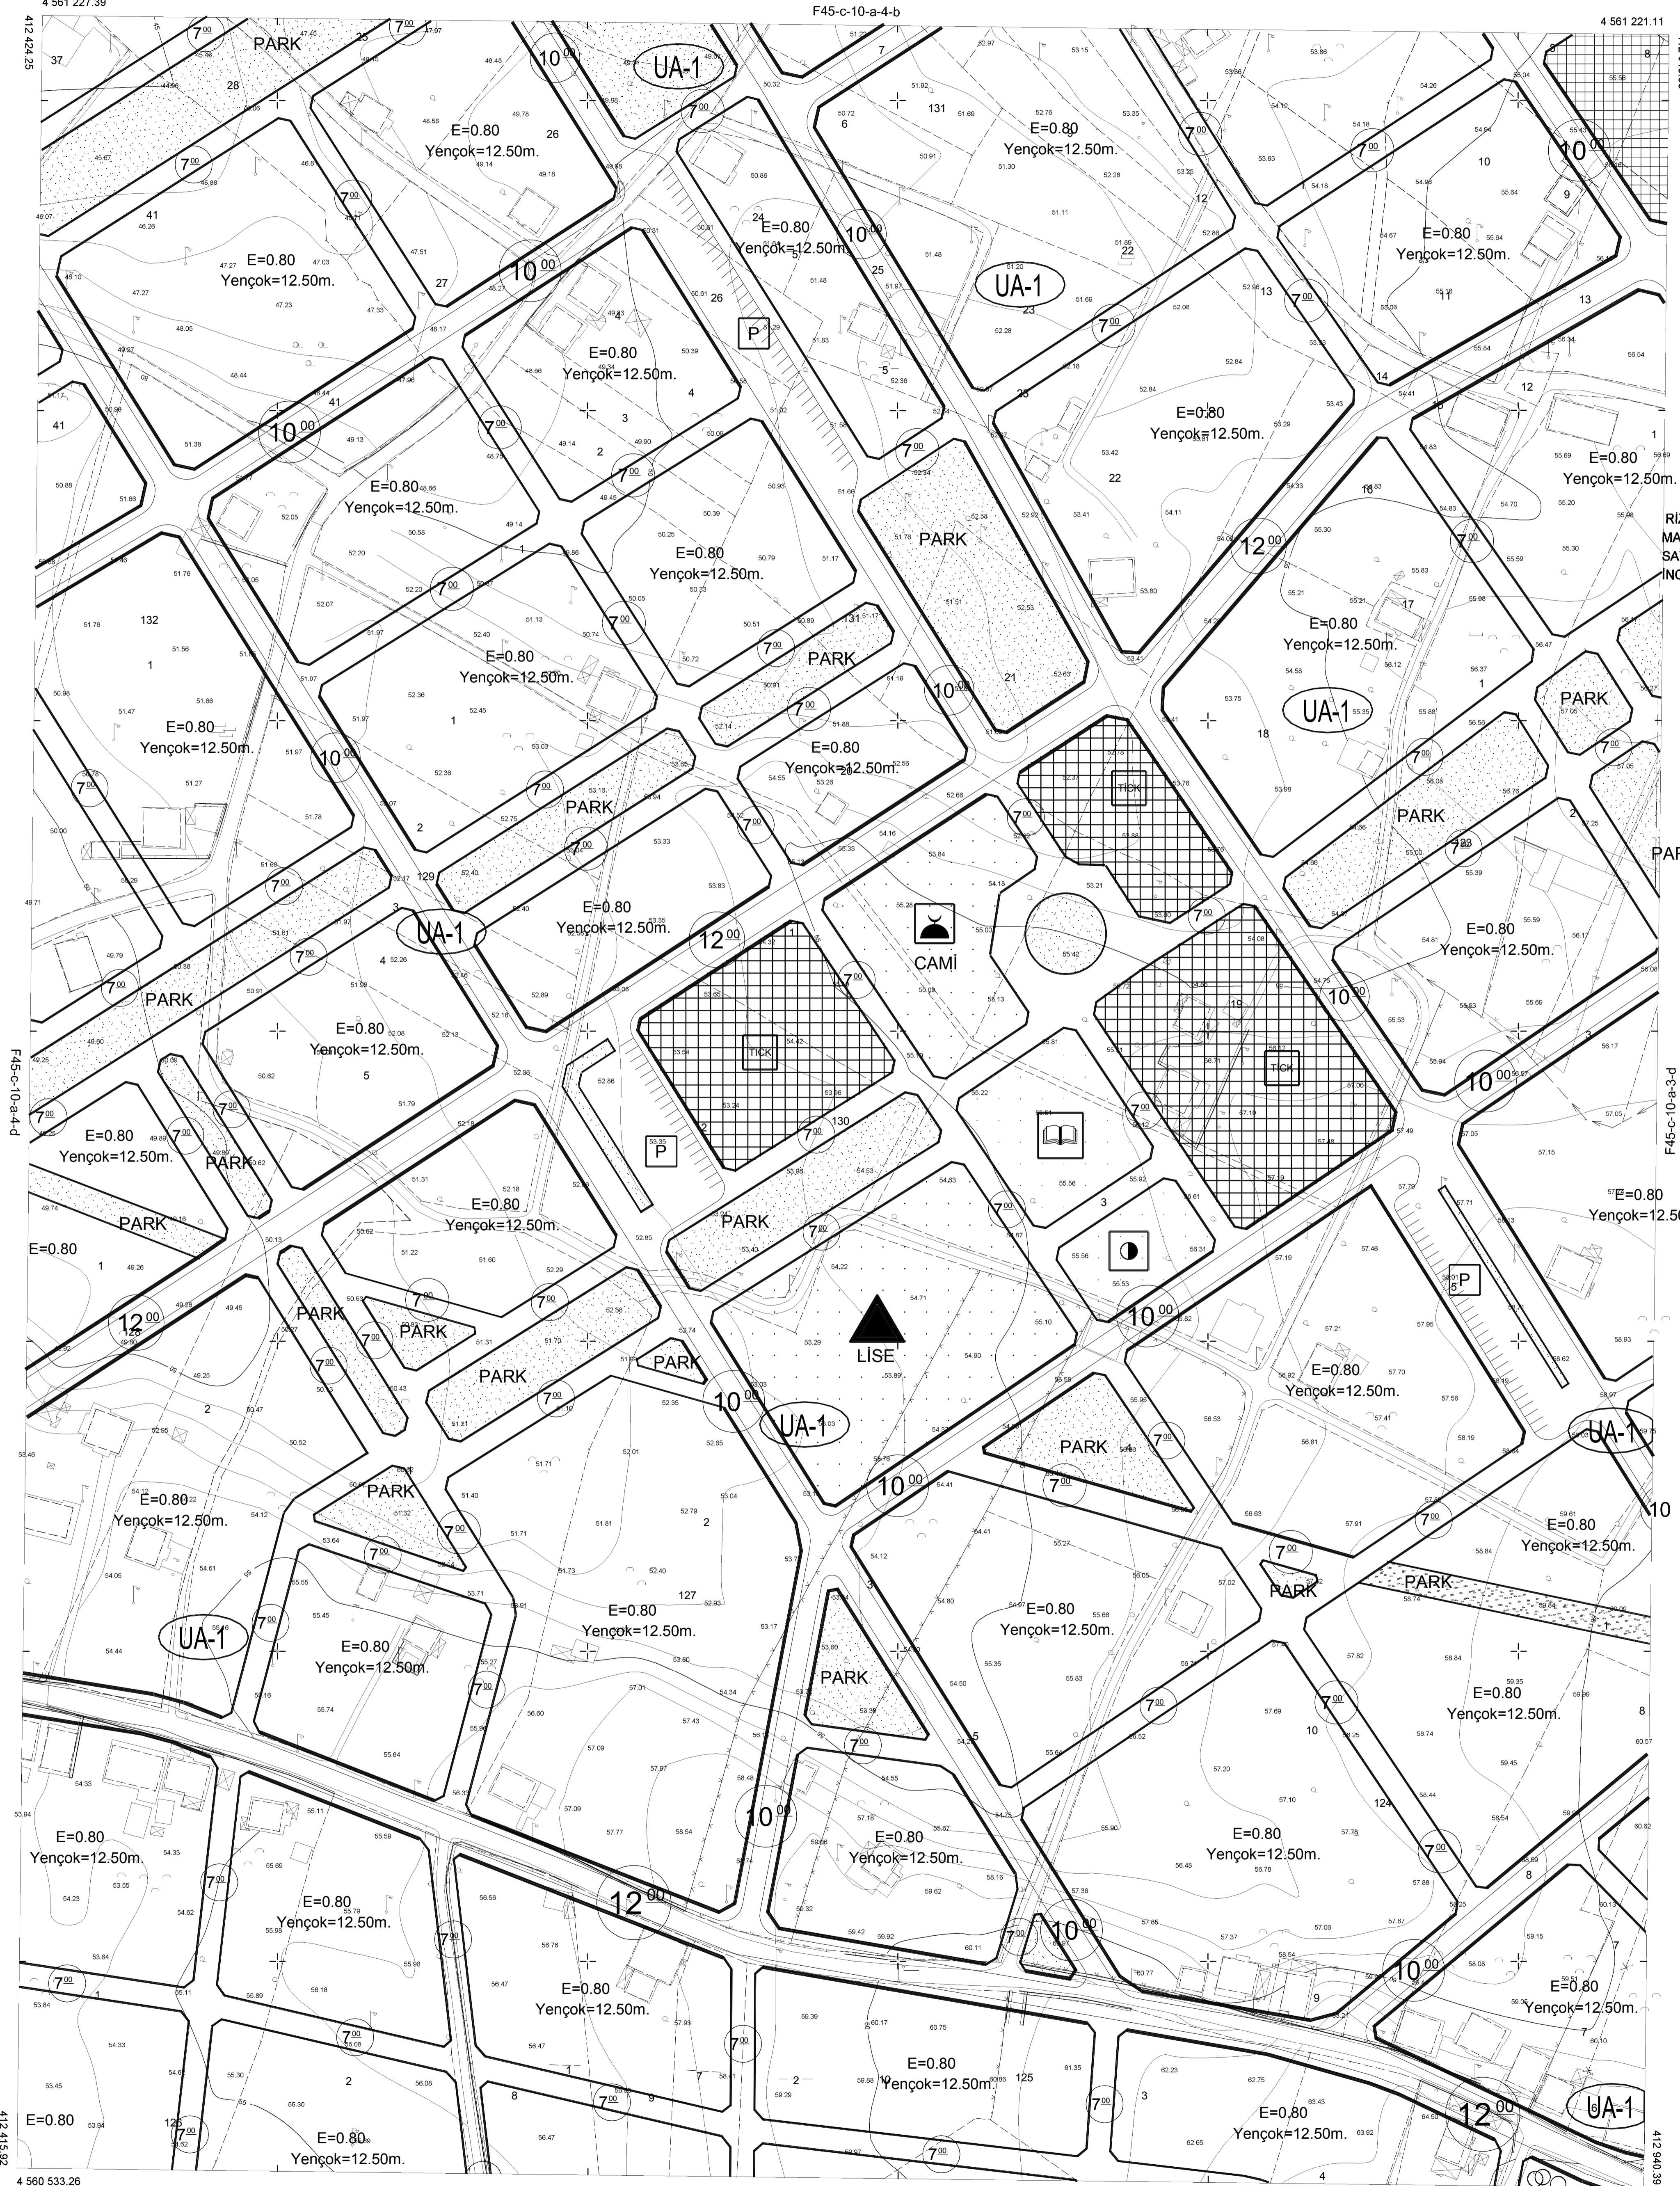

01					
06					
11	C				
16					
21	22	23	24	25	

RİZE-PAZAR
(HAMİDİYE)
F45-C-10-A-4-C

RİZE - PAZAR - HAMİDİYE
MAHALLESİNE AİT 15 ADET HALİHAZIR HARİTA 3194
SAYILI İMAR KANUNUNUN 7/A MADDESİNE GÖRE
İNCELENDİ VE ONANDI.