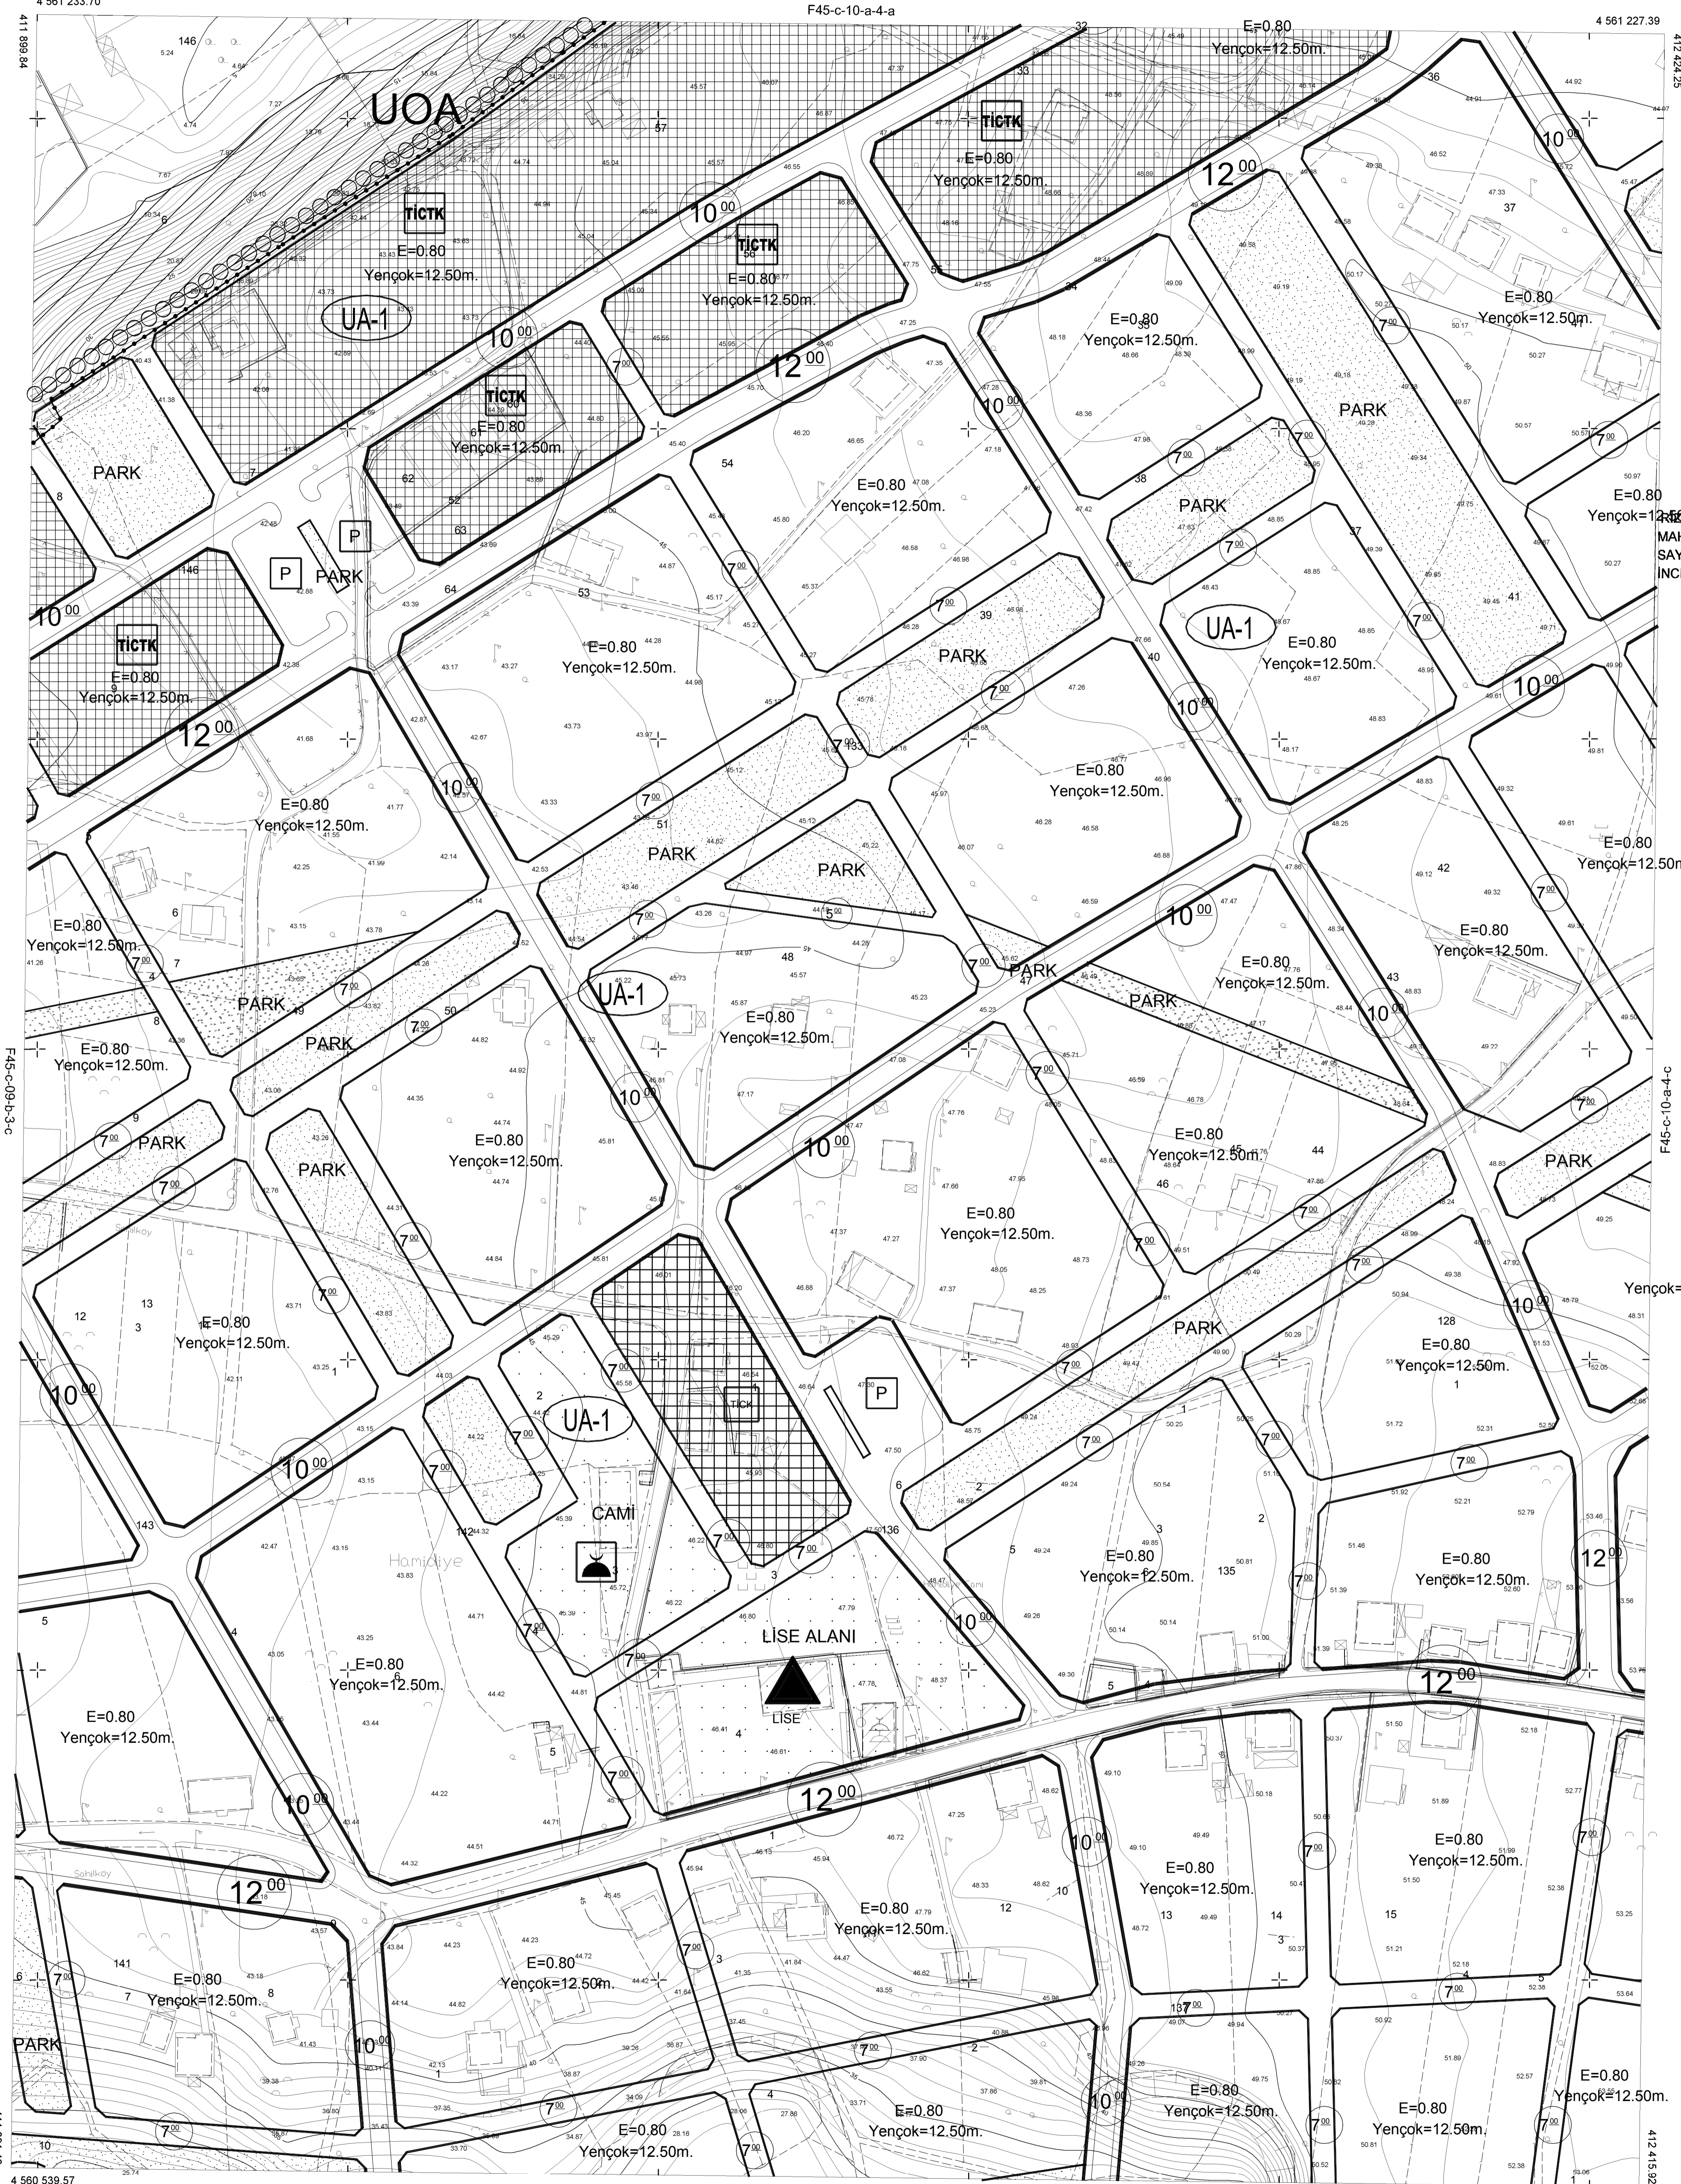

01					
06					
11	C				
16					
21	22	23	24	25	

RİZE-PAZAR
(HAMIDIYE)
F45-C-10-A-4-D

RİZE-PAZAR - HAMIDIYE
MAHALLESİNE AIT 15 ADET HALİHAZIR HARİTA 3194
SAYILI İMAR KANUNUNUN 7/A MADDESİNE GÖRE
İNCELENDİ VE ONANDI.