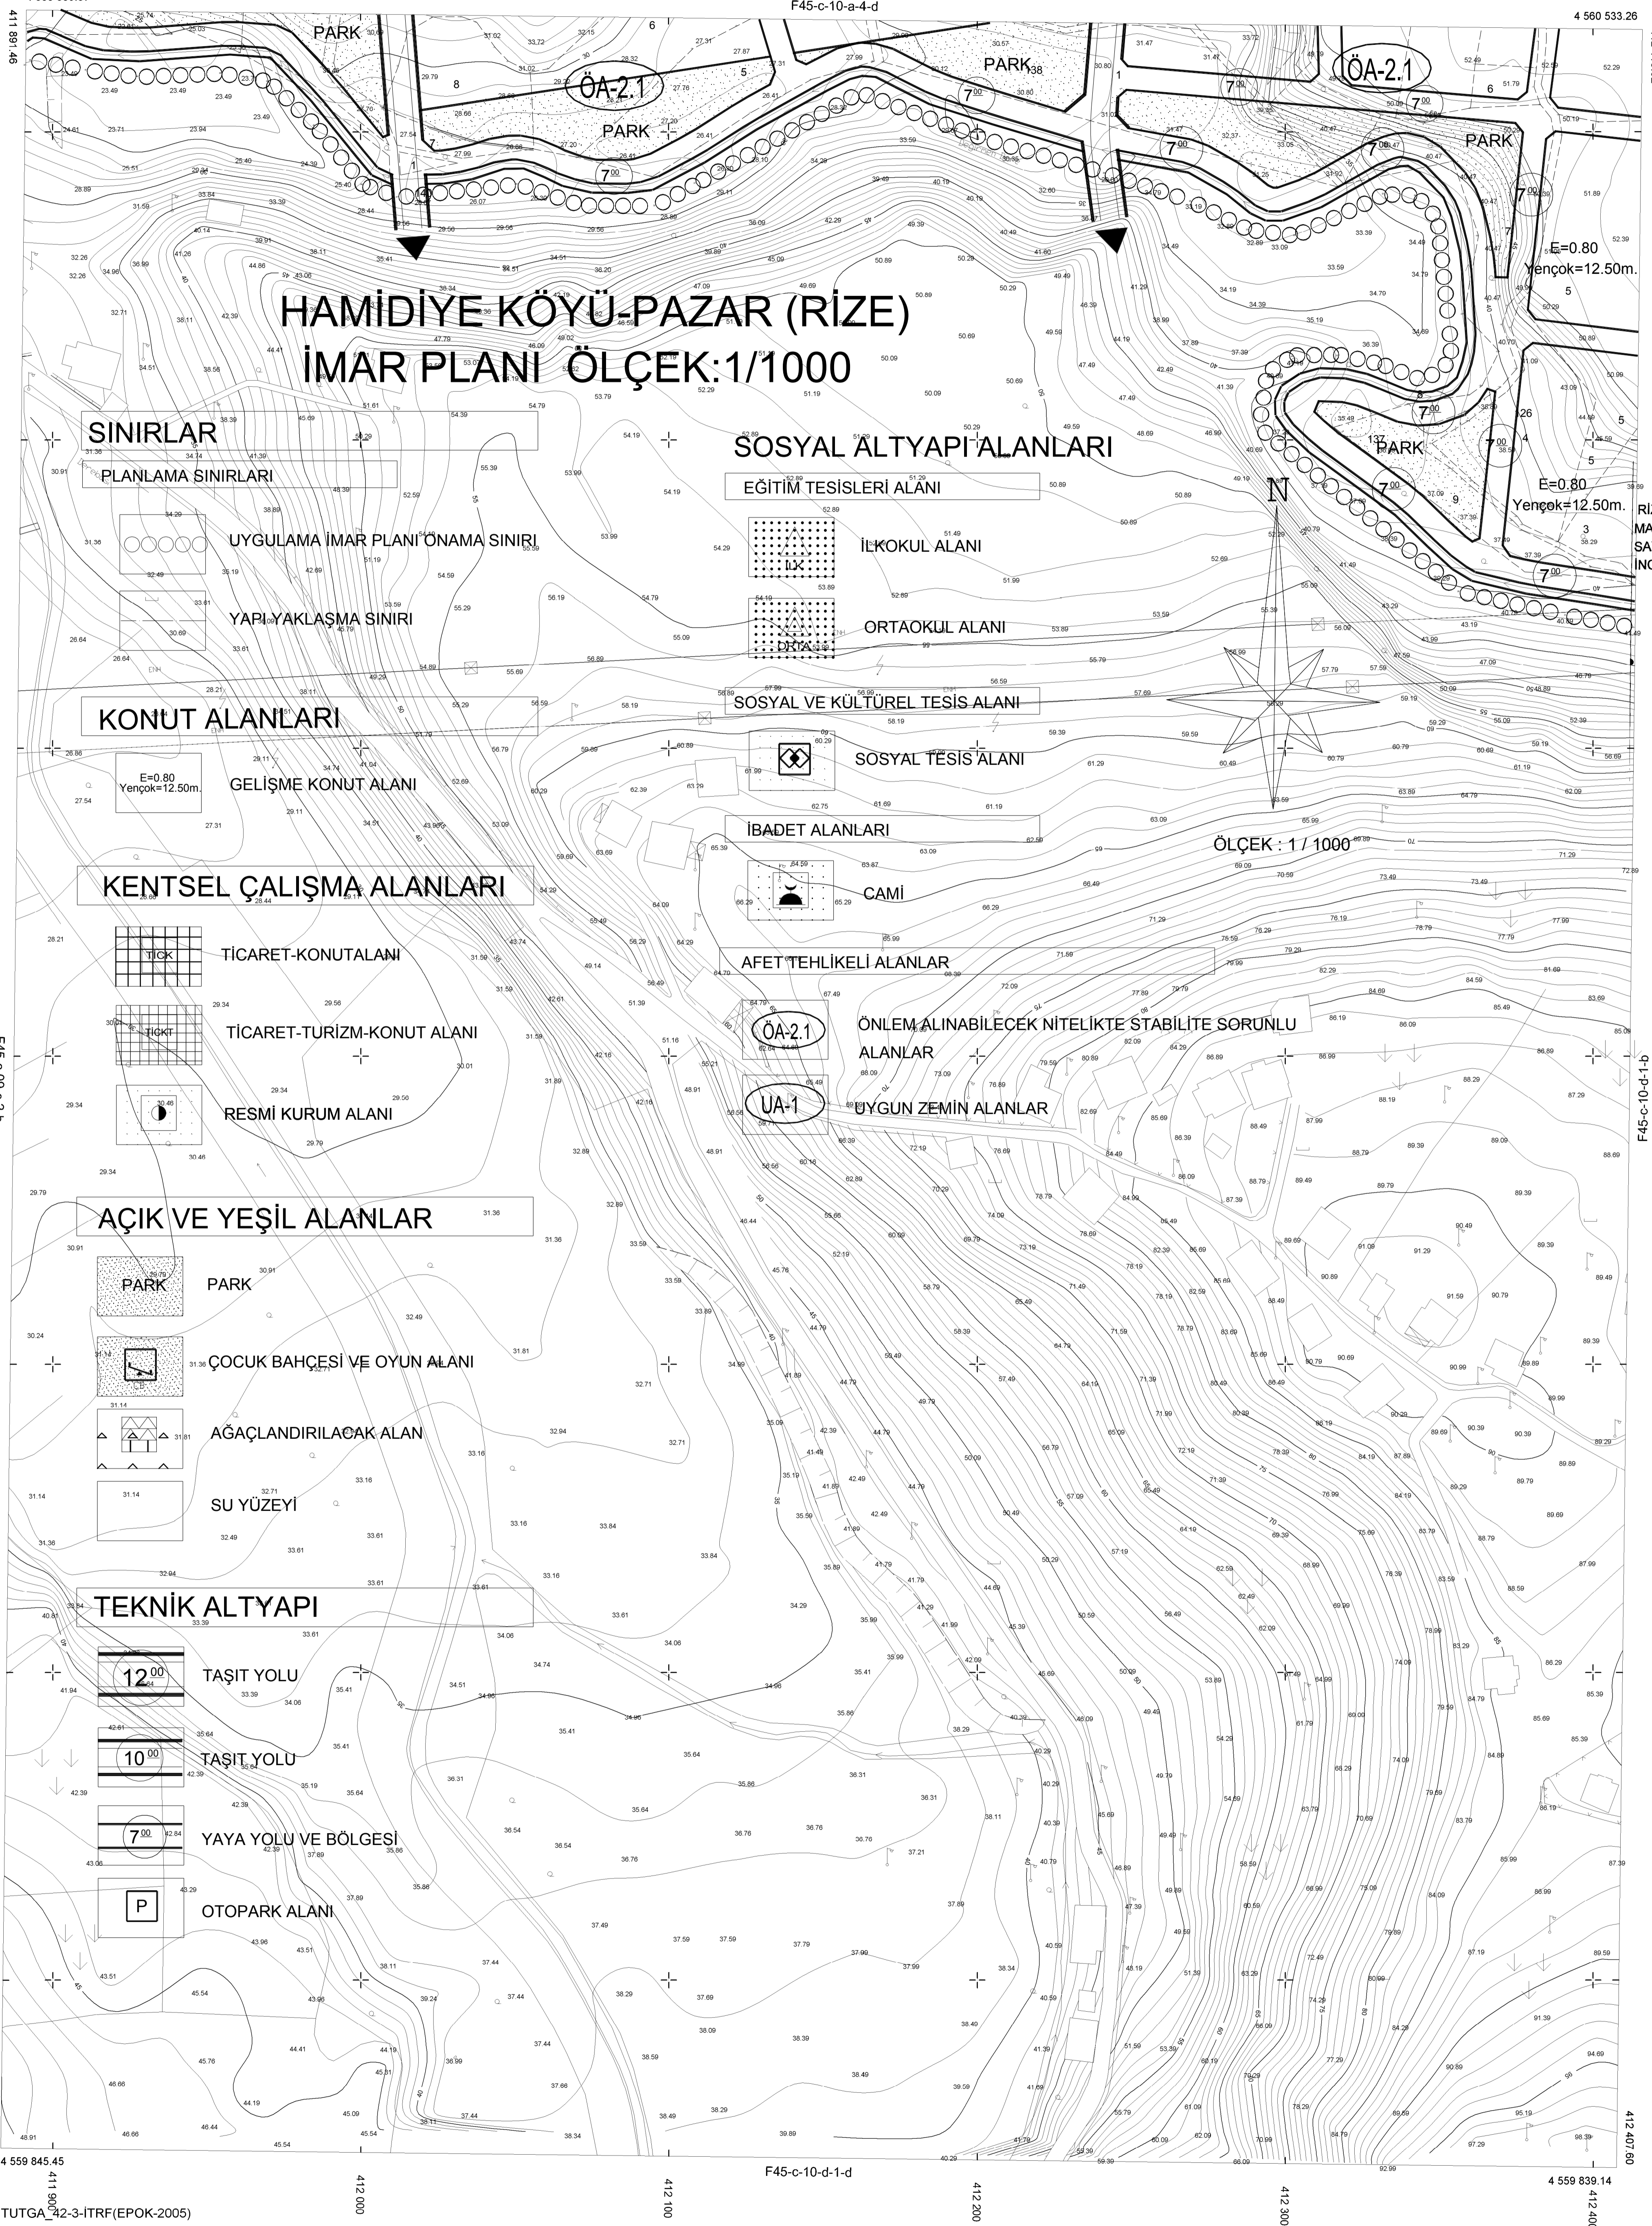

01					
06	a	b			
11	c	d			
16					
21	22	23	24	25	

RİZE-PAZAR  
(HAMİDİYE)  
F45-C-10-D-1-A

RİZE - PAZAR - HAMİDİYE  
MAHALLESİNE AIT 15 ADET HALİHAZIR HARİTA 3194  
SAYILI İMAR KANUNUNUN 7/A MADDESİNE GÖRE  
İNCELENDİ VE ONANDI.