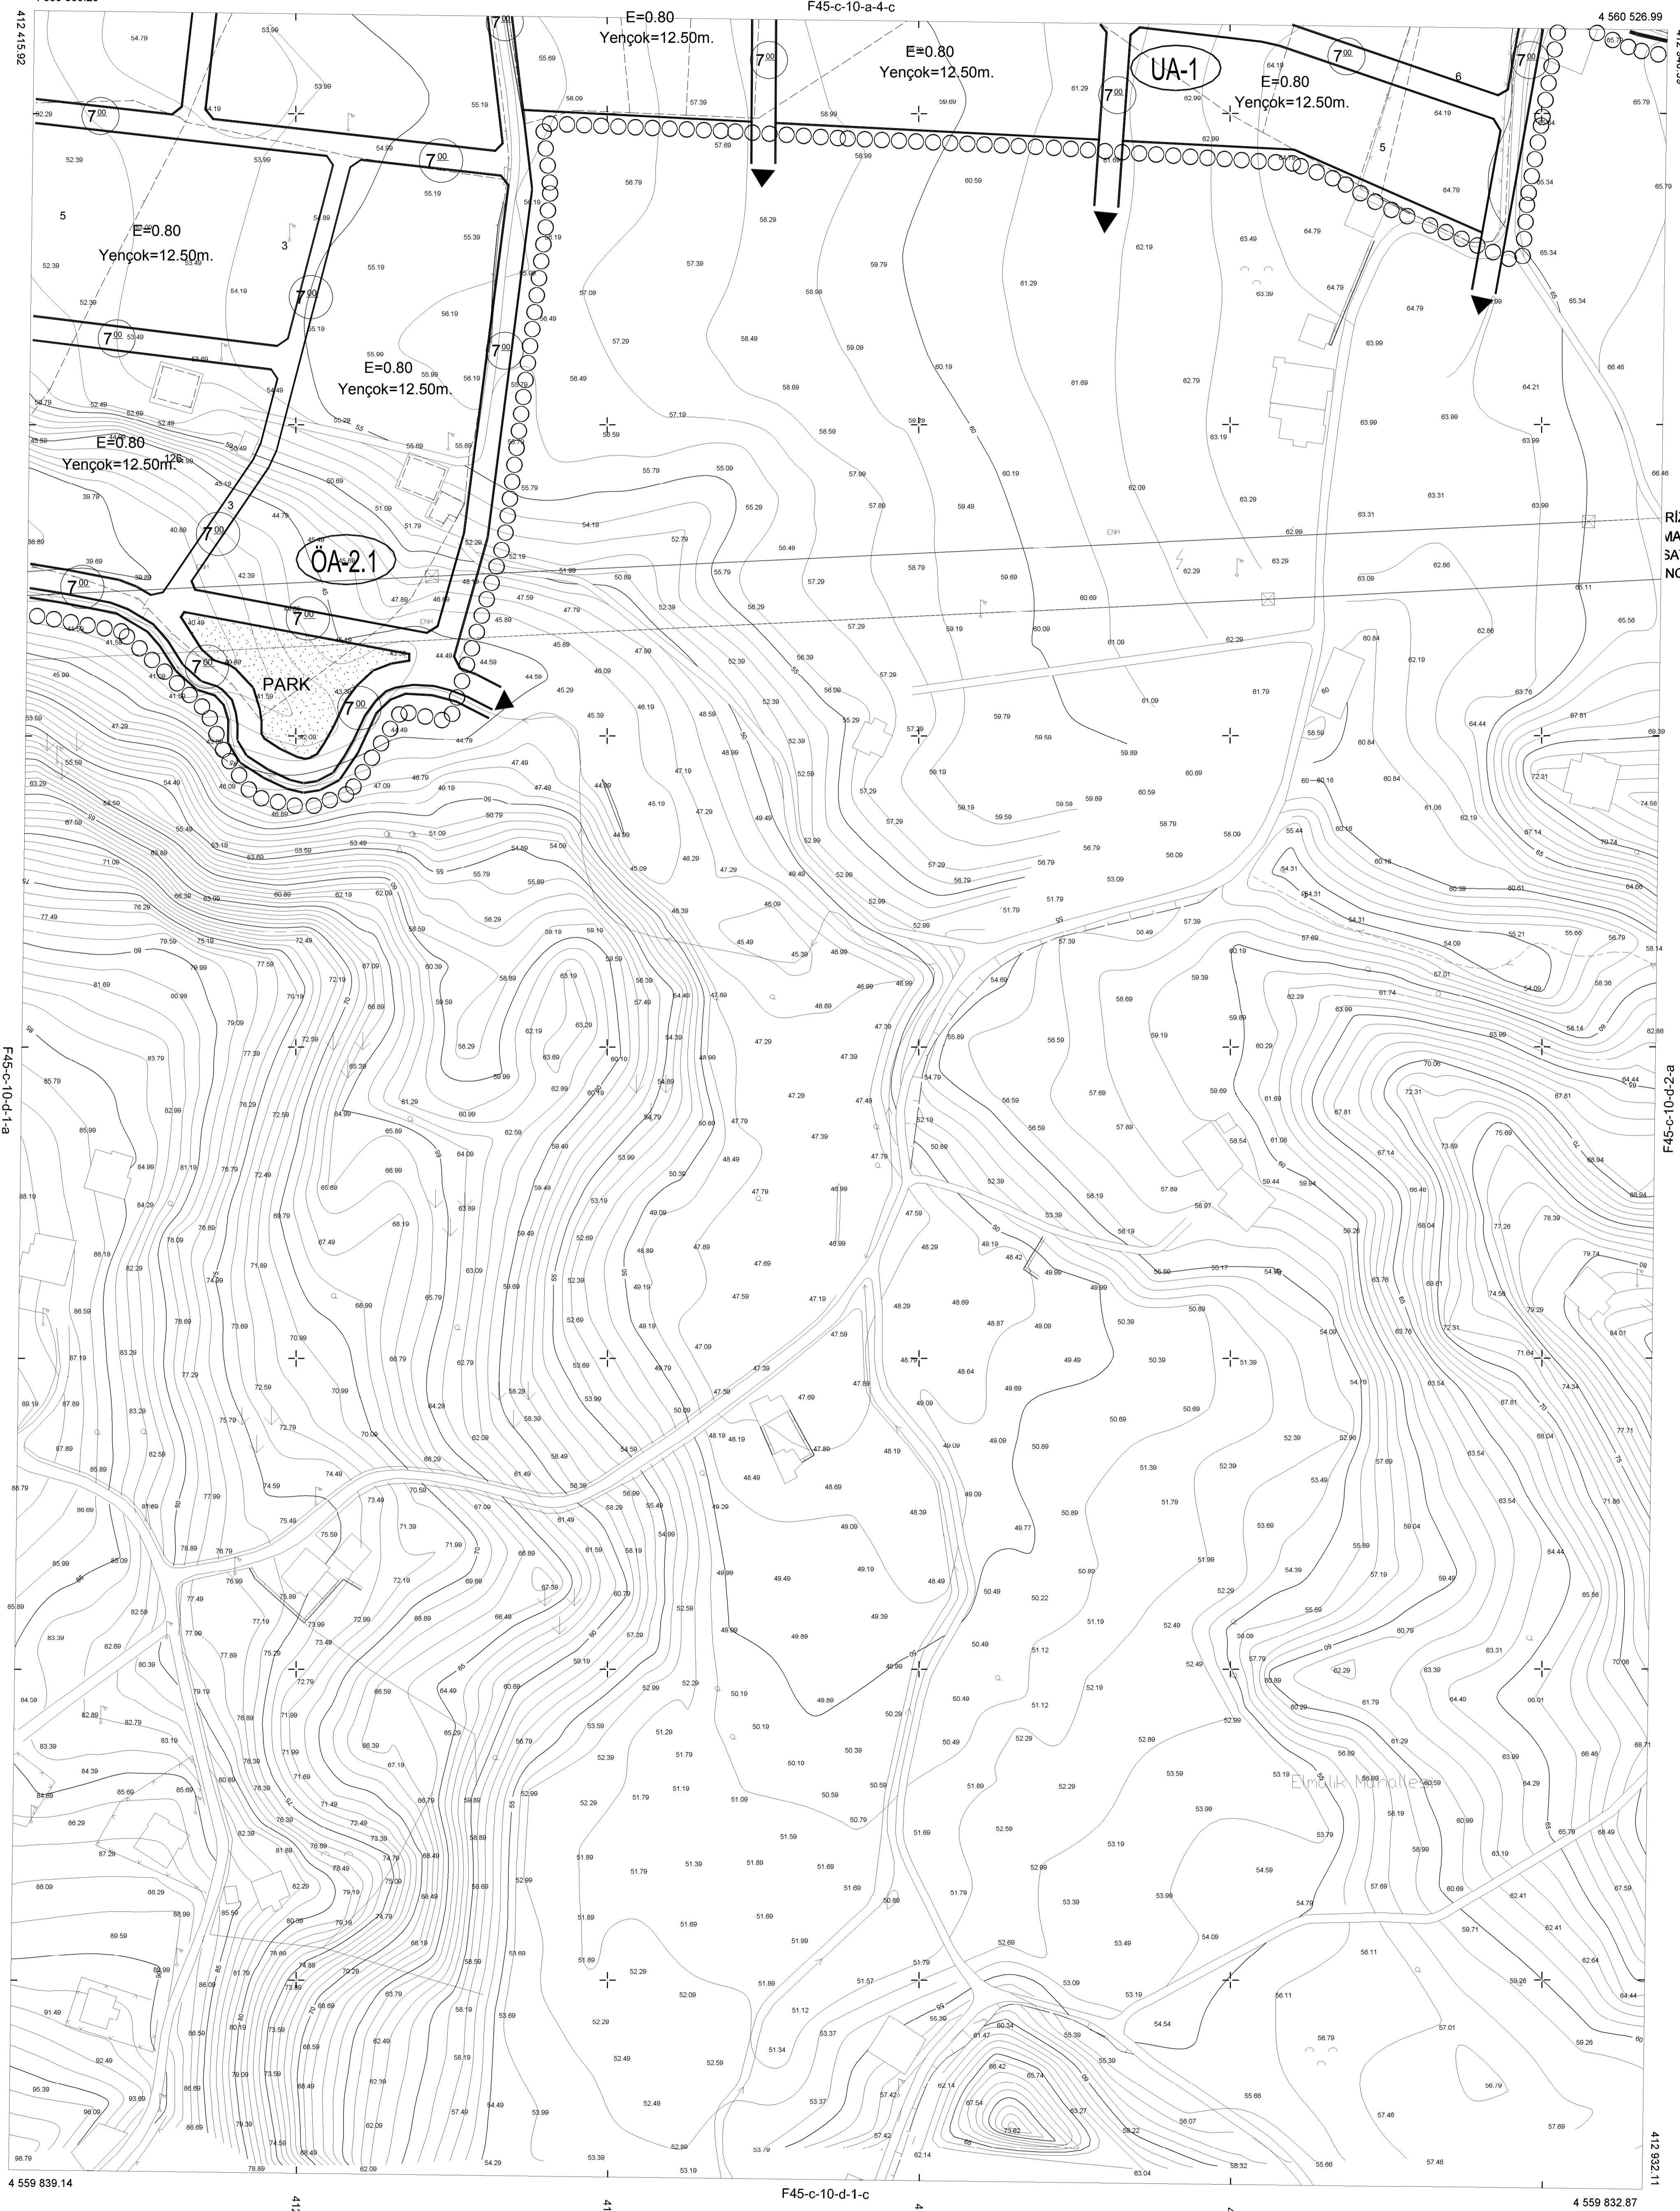

01						45
06						
11	C					
16						
21	22	23	24	25		

RİZE-PAZAR
(HAMİDİYE)
F45-C-10-D-1-B

RİZE - PAZAR - HAMİDİYE
MAHALLESİNE AİT 15 ADET HALİHAZİR HARİTA 3194
SAYILI İMAR KANUNUNUN 7/A MADDESİNE GÖRE
NCELENDİ VE ONANDI.